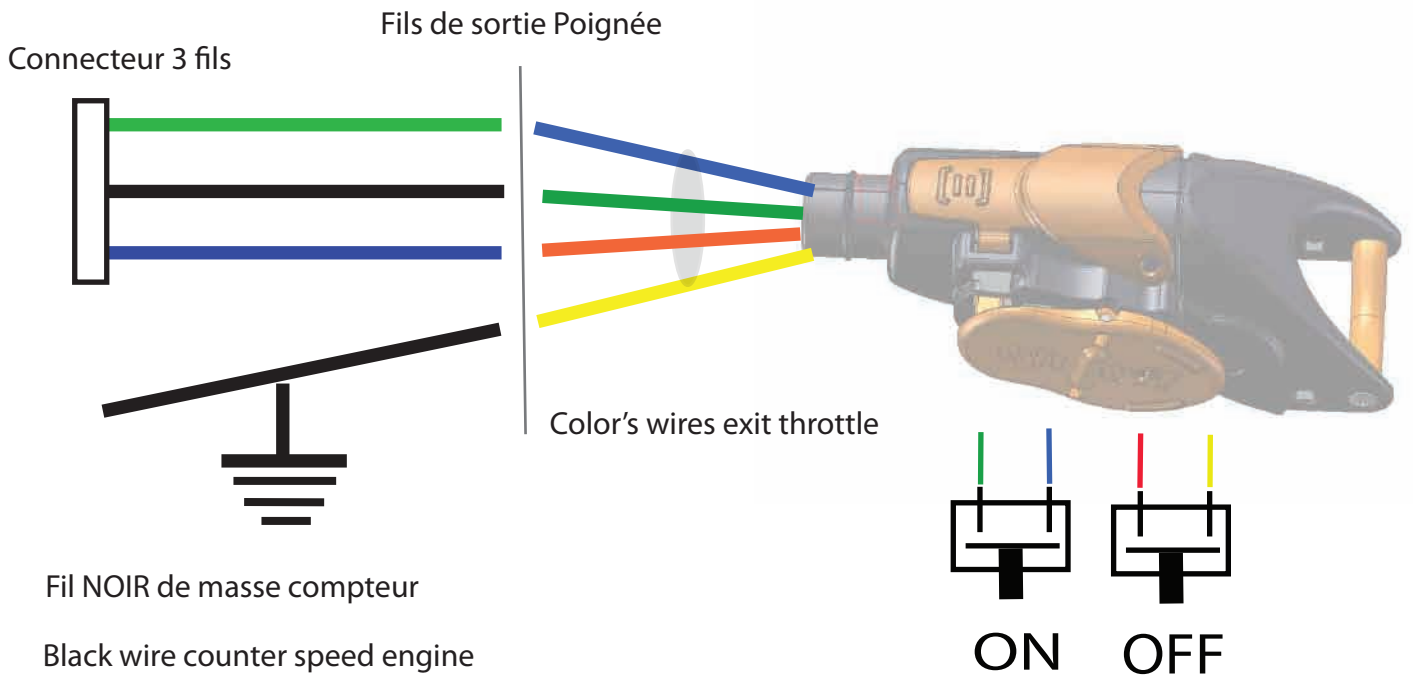

CAMELEON 2011

SHEMA ADVENTURE PARAMOTEUR

4 fils / 4 electric wires

SHEMA ELECTRIQUE

ELECTRIC SHEMA

Tous les composants électriques sont ceux livrés par votre fabricant d'ULM
 All the electrical components are those delivered by your ULM manufacturer

ADVENTURE

CAMELEON AEF

Montage des Switchs à l'intérieur du Caméléon

Switches assembly inside the Cameleon

ADVENTURE

CAMELEON

1 Fil de masse compteur NOIR ————— JAUNE